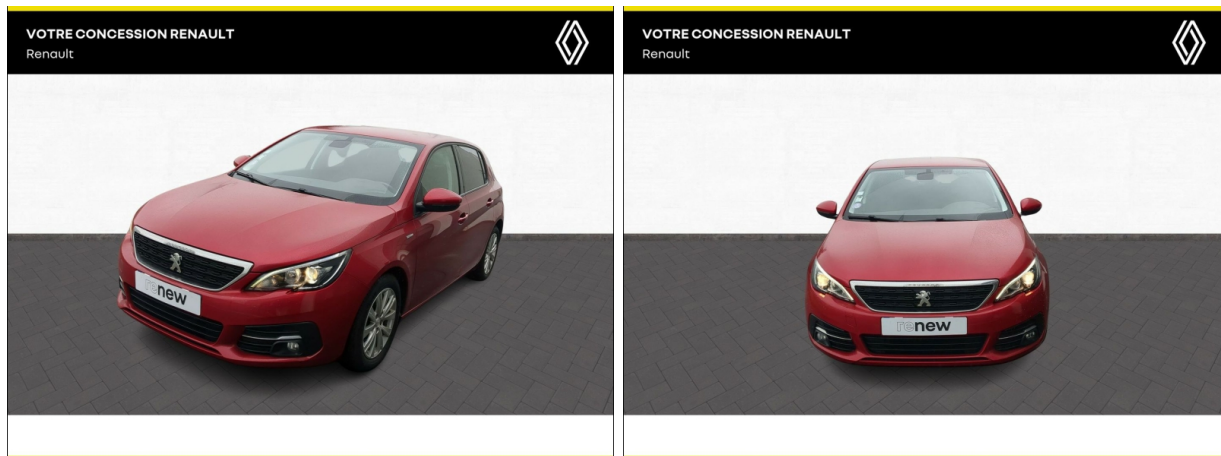

Dacia Provins

PEUGEOT 308 1.2 PureTech 110ch E6.c S&S Style d'occasion

Occasion

PEUGEOT 308

1.2 PureTech 110ch E6.c S&S Style

Renault Provins

01 64 60 20 20

Prix :

12 900 €

Un crédit vous engage et doit être remboursé. Vérifiez vos capacités de remboursement avant de vous engager.

Caractéristiques du véhicule

- Kilométrage : 96 318 km
- Puissance réelle : 110 ch
- Énergie : Essence
- Boîte de vitesse : Manuelle
- Carrosserie : Berline
- Nombre de portes : 5 portes
- Année : 2018
- Puissance fiscale : 6 CV
- Couleur : Bordeaux
- Garantie : NC