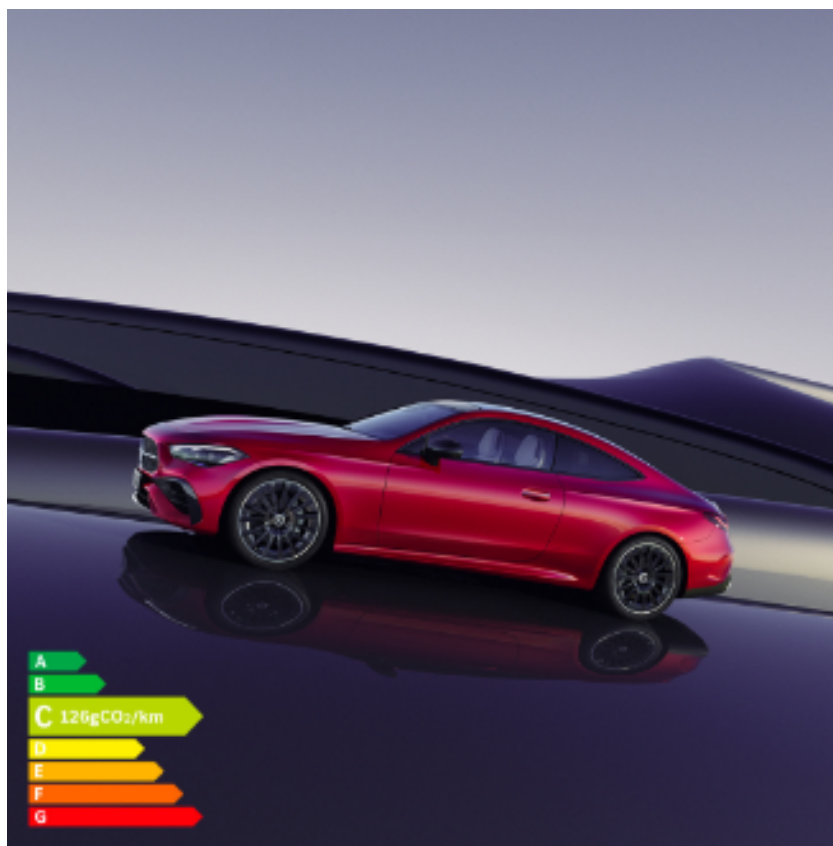

Dacia Provins

Nouveau Mercedes CLE Coupé

Le 7 mai 2024 - Nouveauté

Découvrez le nouveau Mercedes CLE coupé, l'essence même de la sportivité Mercedes-Benz dans un design élégant.

Sécurité, confort et technologie de pointe sont les mots clés du nouveau modèle !

Personnalisez son intérieur, ajustez les éclairages d'ambiance comme vous le souhaitez parmi 64 couleurs disponibles.

Profitez de 4 places pour un confort maximal et d'une capacité de chargement de 420L.

Disponible en motorisation Hybride Rechargeable et Thermique. Essayez le dès maintenant > [En savoir plus](#)

PS : En option, profitez de la fonction massage à 7 zones.

Pensez à covoiturer #SeDéplacerMoinsPolluer